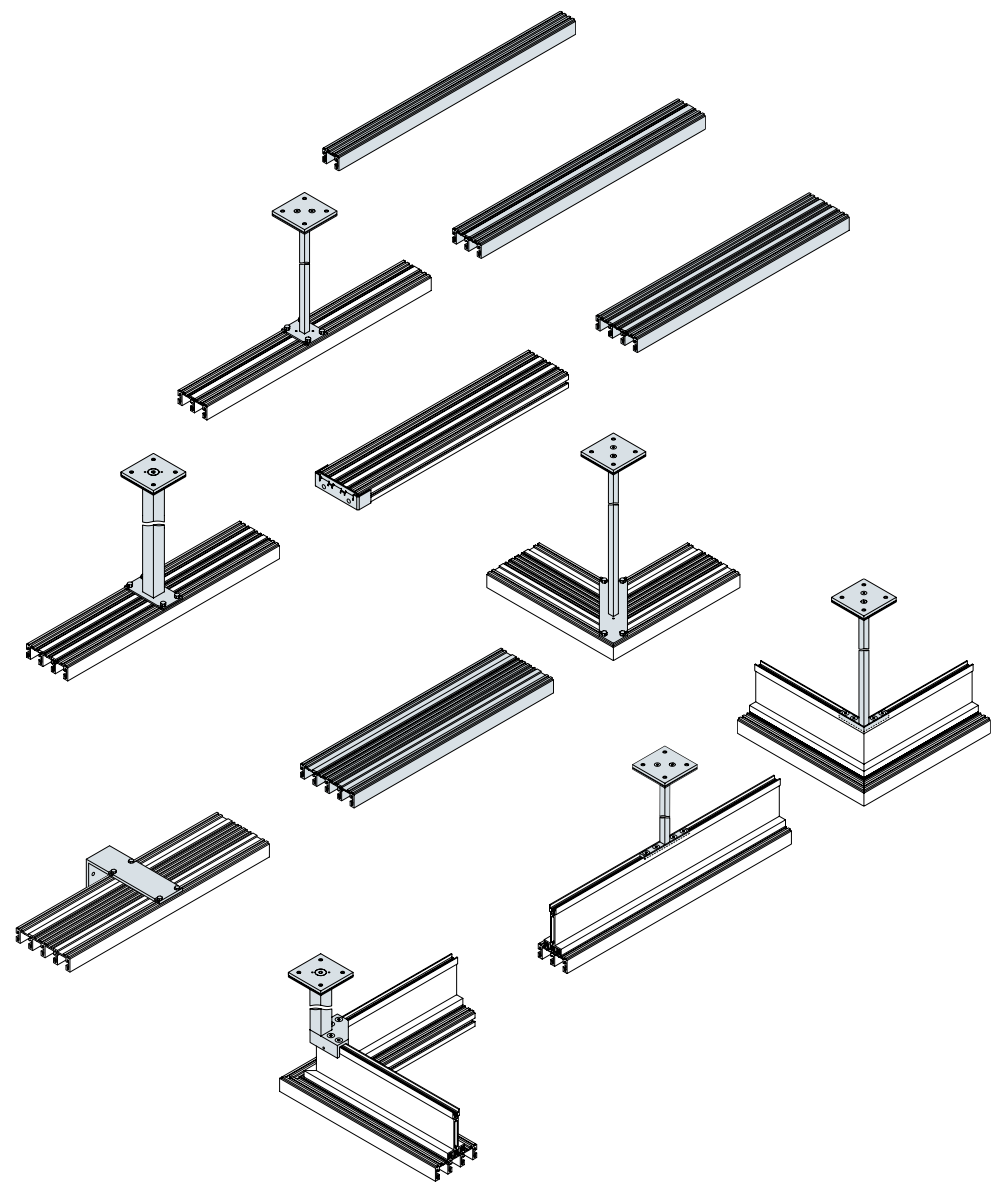

Profil 22 Profil 22