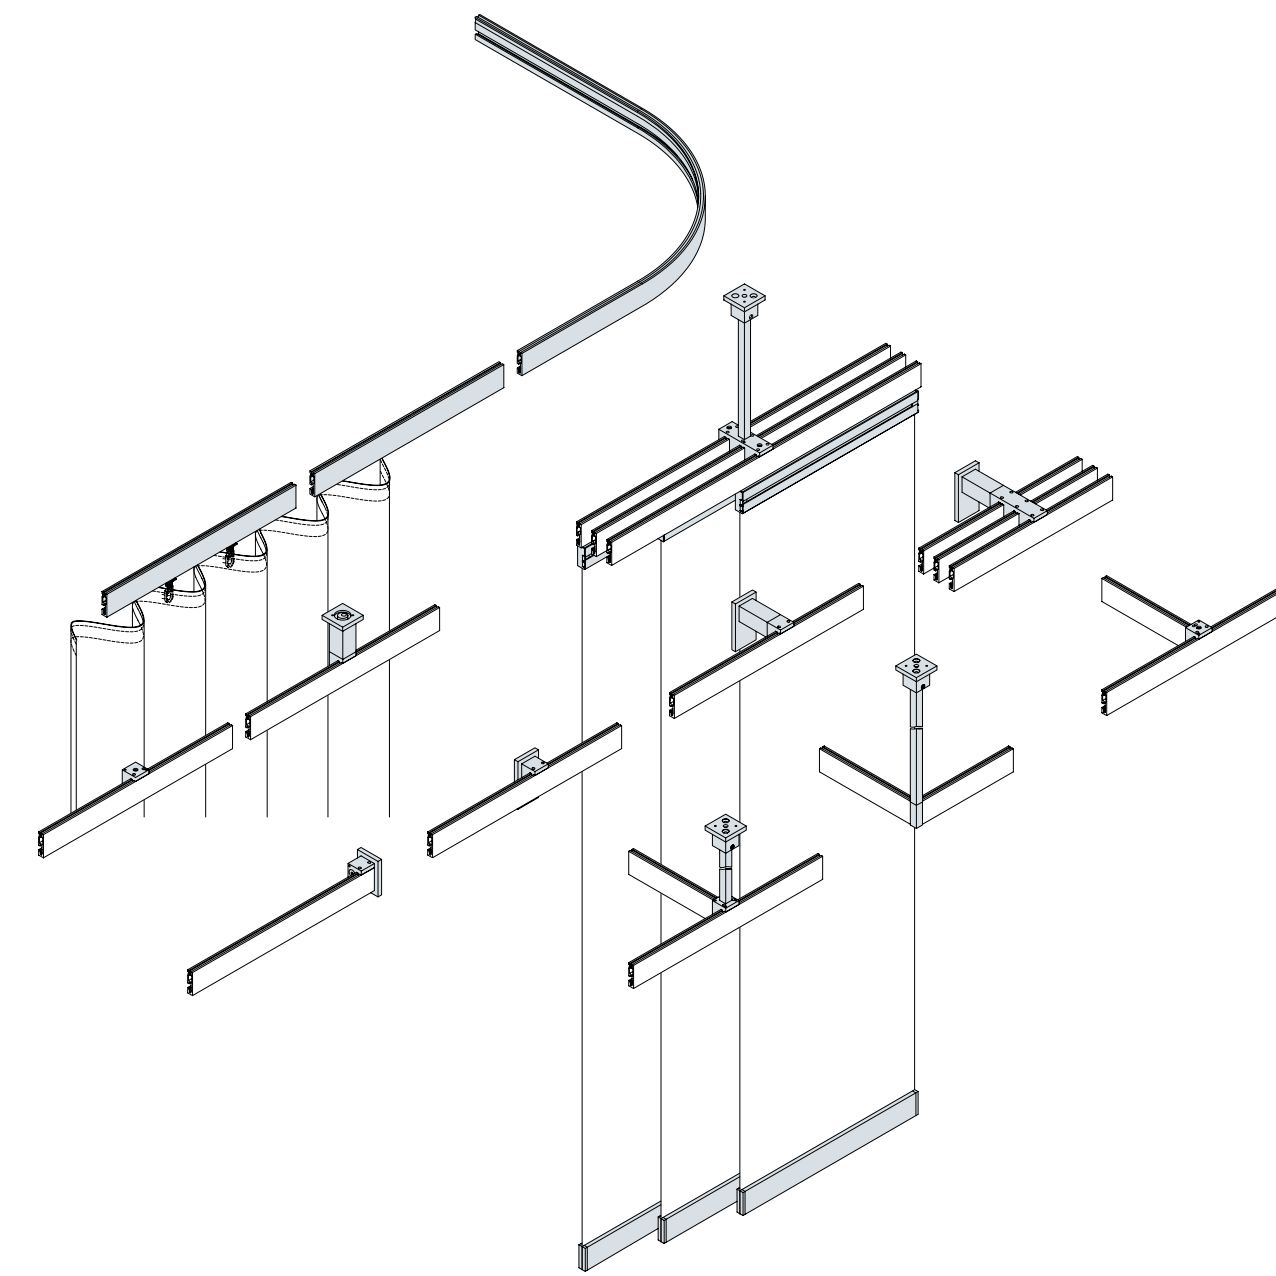

Rossoacoustic CP 30 Desk Panel

PROFIL 33

Profil 33 ist ein Systembaukasten, dessen Elemente für die Beschattung am Fenster und als Raumgliederungssystem zum Einsatz kommen. Das auf wenigen Grundelementen basierende ein- bis dreiläufige Profilsystem, linear oder gebogen, wurde für den Einsatz von traditionellen textilen Vorhängen und Flächenvorhängen im Büro- oder Wohnbereich entwickelt.

Profil 33 Profile 33

PROFIL 33

Profil 33 is een modulair bouwsysteem, waarvan de onderdelen als lichtwering en als ruimteverdelers kunnen worden toegepast. Het op een beperkt aantal basiselementen gebaseerde een- tot drielaagige systeem, wat zowel recht als gebogen kan zijn, werd ontwikkeld voor zowel de traditionele gordijnrail als voor paneelsystemen in de project- en consumentenmarkt.

PROFIL 22

Het compacte railsysteem profil 22 met twee tot vijf sporen werd met name ontwikkeld voor toepassing als lichtwering (paneelsysteem) of ruimteverdelers in de projectmarkt. Rechtstreeks op het plafond gemonteerd is het een flexibele afscheiding van grote ruimten door het toepassen van panelen en lichte schuifwanden.

Profil 22 Profil 22

Profil 33 Profil 33

Profil 22/33 Profil 22/33

Profil 22/33 Profil 22/33

Profil 33 Profil 33

Rossoacoustic CP30 System

CP 30 Desk Panel Ping Pong/Clip

CP 30 Ceiling Panel Stitch