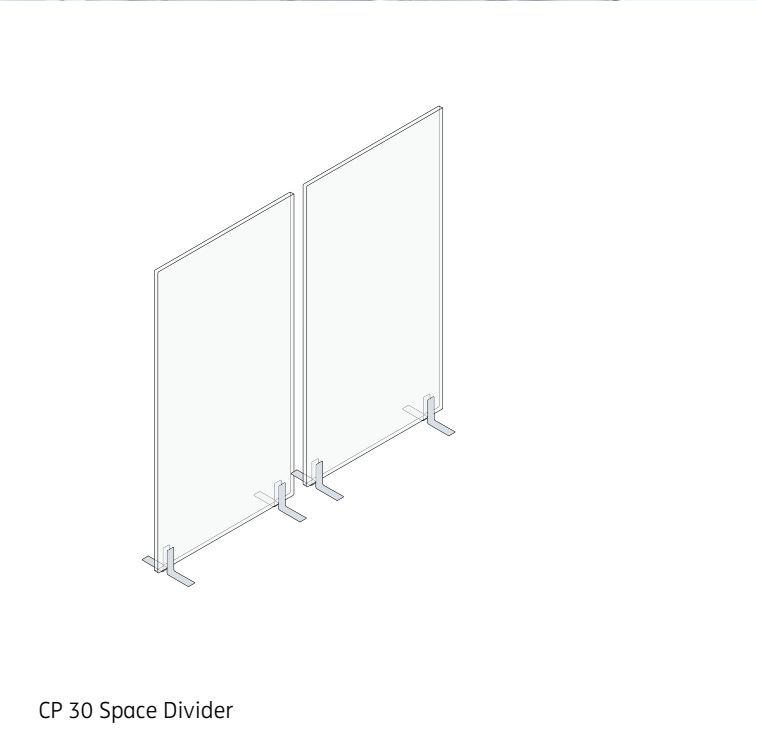

CP 30 Space Divider