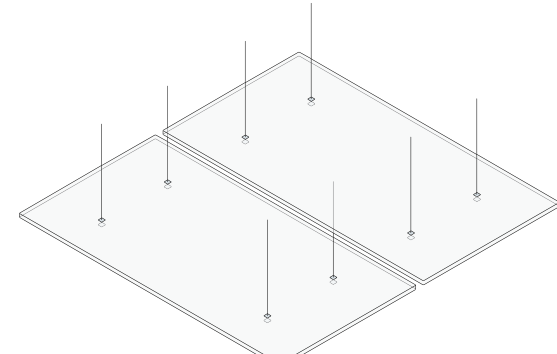

Profil 22 Profile 22

PROFILE 33

Profile 33 is a modular system whose elements can be used for window shading or room partitioning. The straight or curved, single, double or triple profile system, is based on just a few basic elements and was developed for use with traditional textile curtains and screens for both the home and office.

PROFIL 22

Het compacte railsysteem profil 22 met twee tot vijf sporen werd met name ontwikkeld voor toepassing als lichtwering (paneelsysteem) of ruimteverdelers in de projectmarkt. Rechtstreeks op het plafond gemonteerd is het een flexibele afscheiding van grote ruimten door het toepassen van panelen en lichte schuifwanden.

Profil 22 Profil 22

Profil 33 Profil 33

Profil 22/33 Profil 22/33

Profil 22/33 Profil 22/33

Profil 33 Profil 33

Rossoacoustic CP30 System

CP 30 Desk Panel Ping Pong/Clip

CP 30 Ceiling Panel Stitch

CP 30 Ceiling Panel Grip

CP 30 Desk Panel Ping Pong/Clip

CP 30 Desk Panel Ping Pong

CP 30 Space Divider

CP 30 Space Divider

CP 30 Space Divider