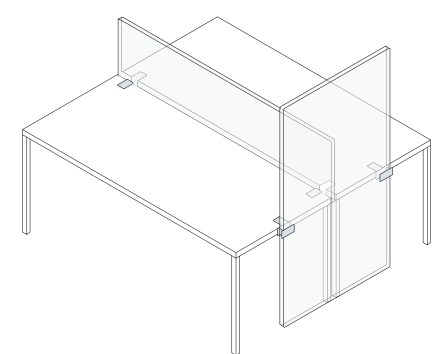

Rossoacoustic CP 30 Desk Panel

PROFIL 33

Profil 33 ist ein Systembaukasten, dessen Elemente für die Beschattung am Fenster und als Raumgliederungssystem zum Einsatz kommen. Das auf wenigen Grundelementen basierende ein- bis dreiläufige Profilsystem, linear oder gebogen, wurde für den Einsatz von traditionellen textilen Vorhängen und Flächenvorhängen im Büro- oder Wohnbereich entwickelt.

PROFIL 22

Het compacte railsysteem profil 22 met twee tot vijf sporen werd met name ontwikkeld voor toepassing als lichtwering (paneelsysteem) of ruimteverdelers in de projectmarkt. Rechtstreeks op het plafond gemonteerd is het een flexibele afscheiding van grote ruimten door het toepassen van panelen en lichte schuifwanden.

Profil 22 Profil 22

Profil 33 Profil 33

Profil 22/33 Profil 22/33

Profil 22/33 Profil 22/33

Profil 33 Profil 33

Rossoacoustic CP30 System

CP 30 Desk Panel Ping Pong/Clip

CP 30 Ceiling Panel Stitch

CP 30 Ceiling Panel Grip

CP 30 Desk Panel Ping Pong/Clip

CP 30 Desk Panel Ping Pong

CP 30 Space Divider

CP 30 Space Divider

CP 30 Space Divider