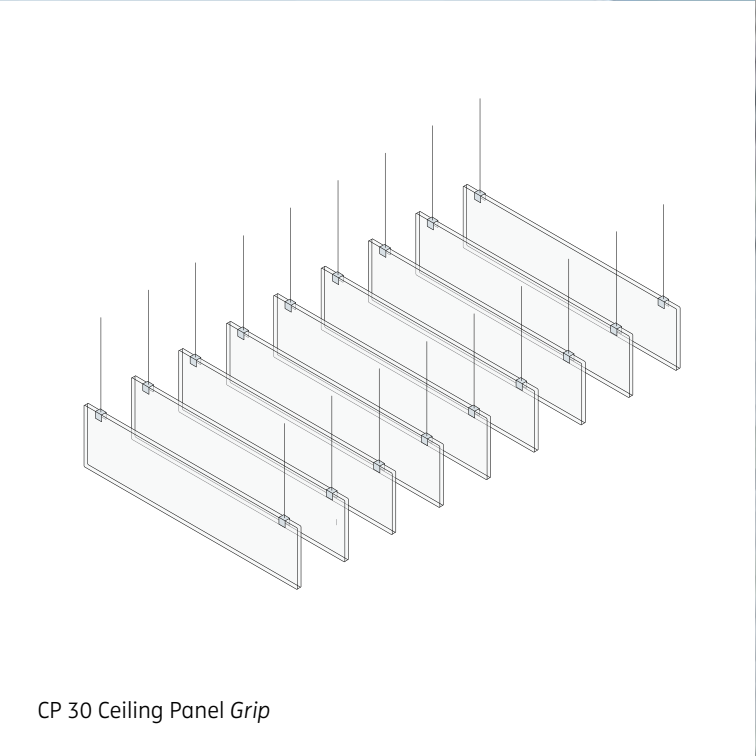

PROFIL 22

Het compacte railsysteem profil 22 met twee tot vijf sporen werd met name ontwikkeld voor toepassing als lichtwering (paneelsysteem) of ruimteverdelers in de projectmarkt. Rechtstreeks op het plafond gemonteerd is het een flexibele afscheiding van grote ruimten door het toepassen van panelen en lichte schuifwanden.

Profil 22 Profil 22

Profil 33 Profil 33

Profil 22/33 Profil 22/33

Profil 22/33 Profil 22/33

Profil 33 Profil 33

Rossoacoustic CP30 System

CP 30 Desk Panel Ping Pong/Clip

CP 30 Ceiling Panel Stitch

CP 30 Ceiling Panel Grip

CP 30 Desk Panel Ping Pong/Clip

CP 30 Desk Panel Ping Pong

CP 30 Space Divider

CP 30 Space Divider

CP 30 Space Divider