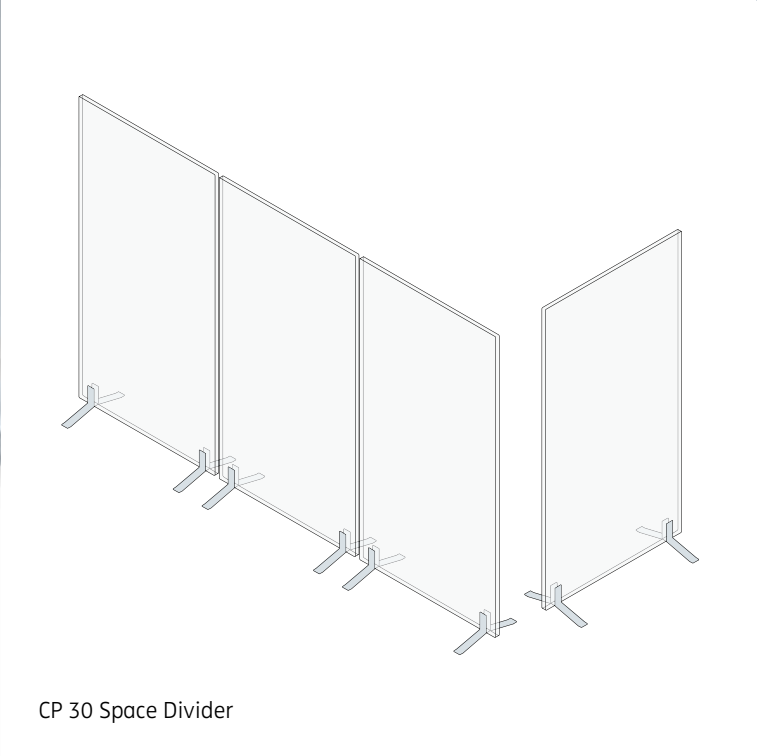

CP 30 Space Divider

CP 30 Space Divider