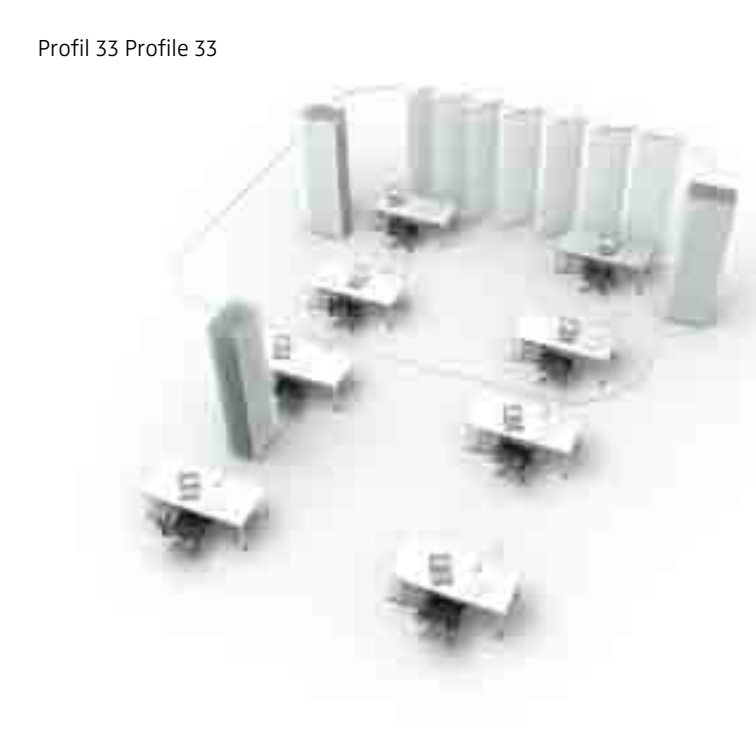

Profil 22 Profil 22