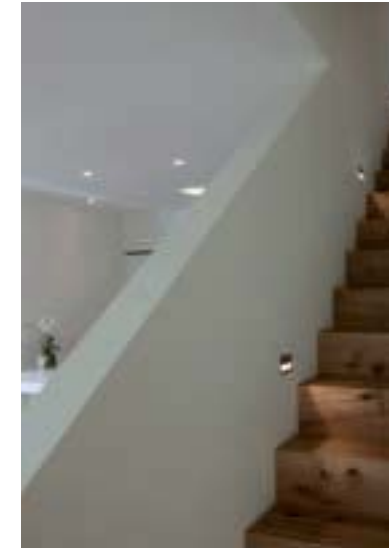

**STADTVILLA /
CITY VILLA
LUZERN (CH)**

Architekt / Architect
Daniele Marques, Luzern

**Lichtplanung und Ausführung /
Light planning and completion**
Sphinx Lichttechnik AG, Luzern

Realisierung / Realisation
2010

Standort / Site
Luzern (CH)

Zertifizierung / Certification
Minergie

Wohnfläche / Living space
ca. 240 qm

Leuchten / Luminaires
Modul Q 64, Modul Q 49,
Mike India, Modul Q 9 Aqua

Gebäudebereich / Building sector
Wohnraum, Treppenhaus, Flur,
Bäder und WCs
Living area, stairs, corridor,
bathrooms and toilets

Fotos / Photos
Seite 20

**WOHNHAUS /
RECIDENCE
STUTTGART (D)**

Architekt / Architect
Hans-Georg Popp, Gerlingen

Lichtplanung / Light planning
Hans-Peter Beutelspacher,
Stuttgart

Realisierung / Realisation
2010

Standort / Site
Stuttgart (D)

Wohnfläche / Living space
ca. 600 qm

Leuchten / Luminaires
Modul R, Zen In, Modul Q 36 TT,
Zen On Aqua, Whisky Fox
(Sonderleuchte), LED Vouten-
beleuchtung (Sonderleuchte),
Außenstehleuchte S 108 LED
(Sonderleuchte)

Gebäudebereich / Building sector
Wohnraum, Treppenhaus, Flur,
Schwimmbad und Wellness-
bereich, Bäder und WCs
Living area, stairs, corridor,
swimming pool and wellness area,
bathrooms and toilets

Fotos / Photos
Seite 6–7, 16, 12–13, 24–25

**FERIENHÄUSER /
HOLIDAY HOMES
SYLT (D)**

Bauherr / Client
Seaside Sylt

Lichtplanung / Light planning
Bredt und Partner GbR,
Darmstadt

Realisierung / Realisation
2009

Standort / Site
Hörnum, Insel Sylt (D)

Wohnfläche / Living space
Haus 1: ca. 170 qm
Haus 2: ca. 185 qm

Leuchten / Luminaires
Modul Q 36, Modul Q 36 TT, Line C,
Spirito Santo, Mike India

Gebäudebereich / Building sector
Wohnraum, Treppenhaus, Flur,
Wellnessbereich, Bäder und WCs
Living area, stairs, corridor, well-
ness area, bathrooms and toilets

Fotos / Photos
Seite 2–3, 8, 21, 28