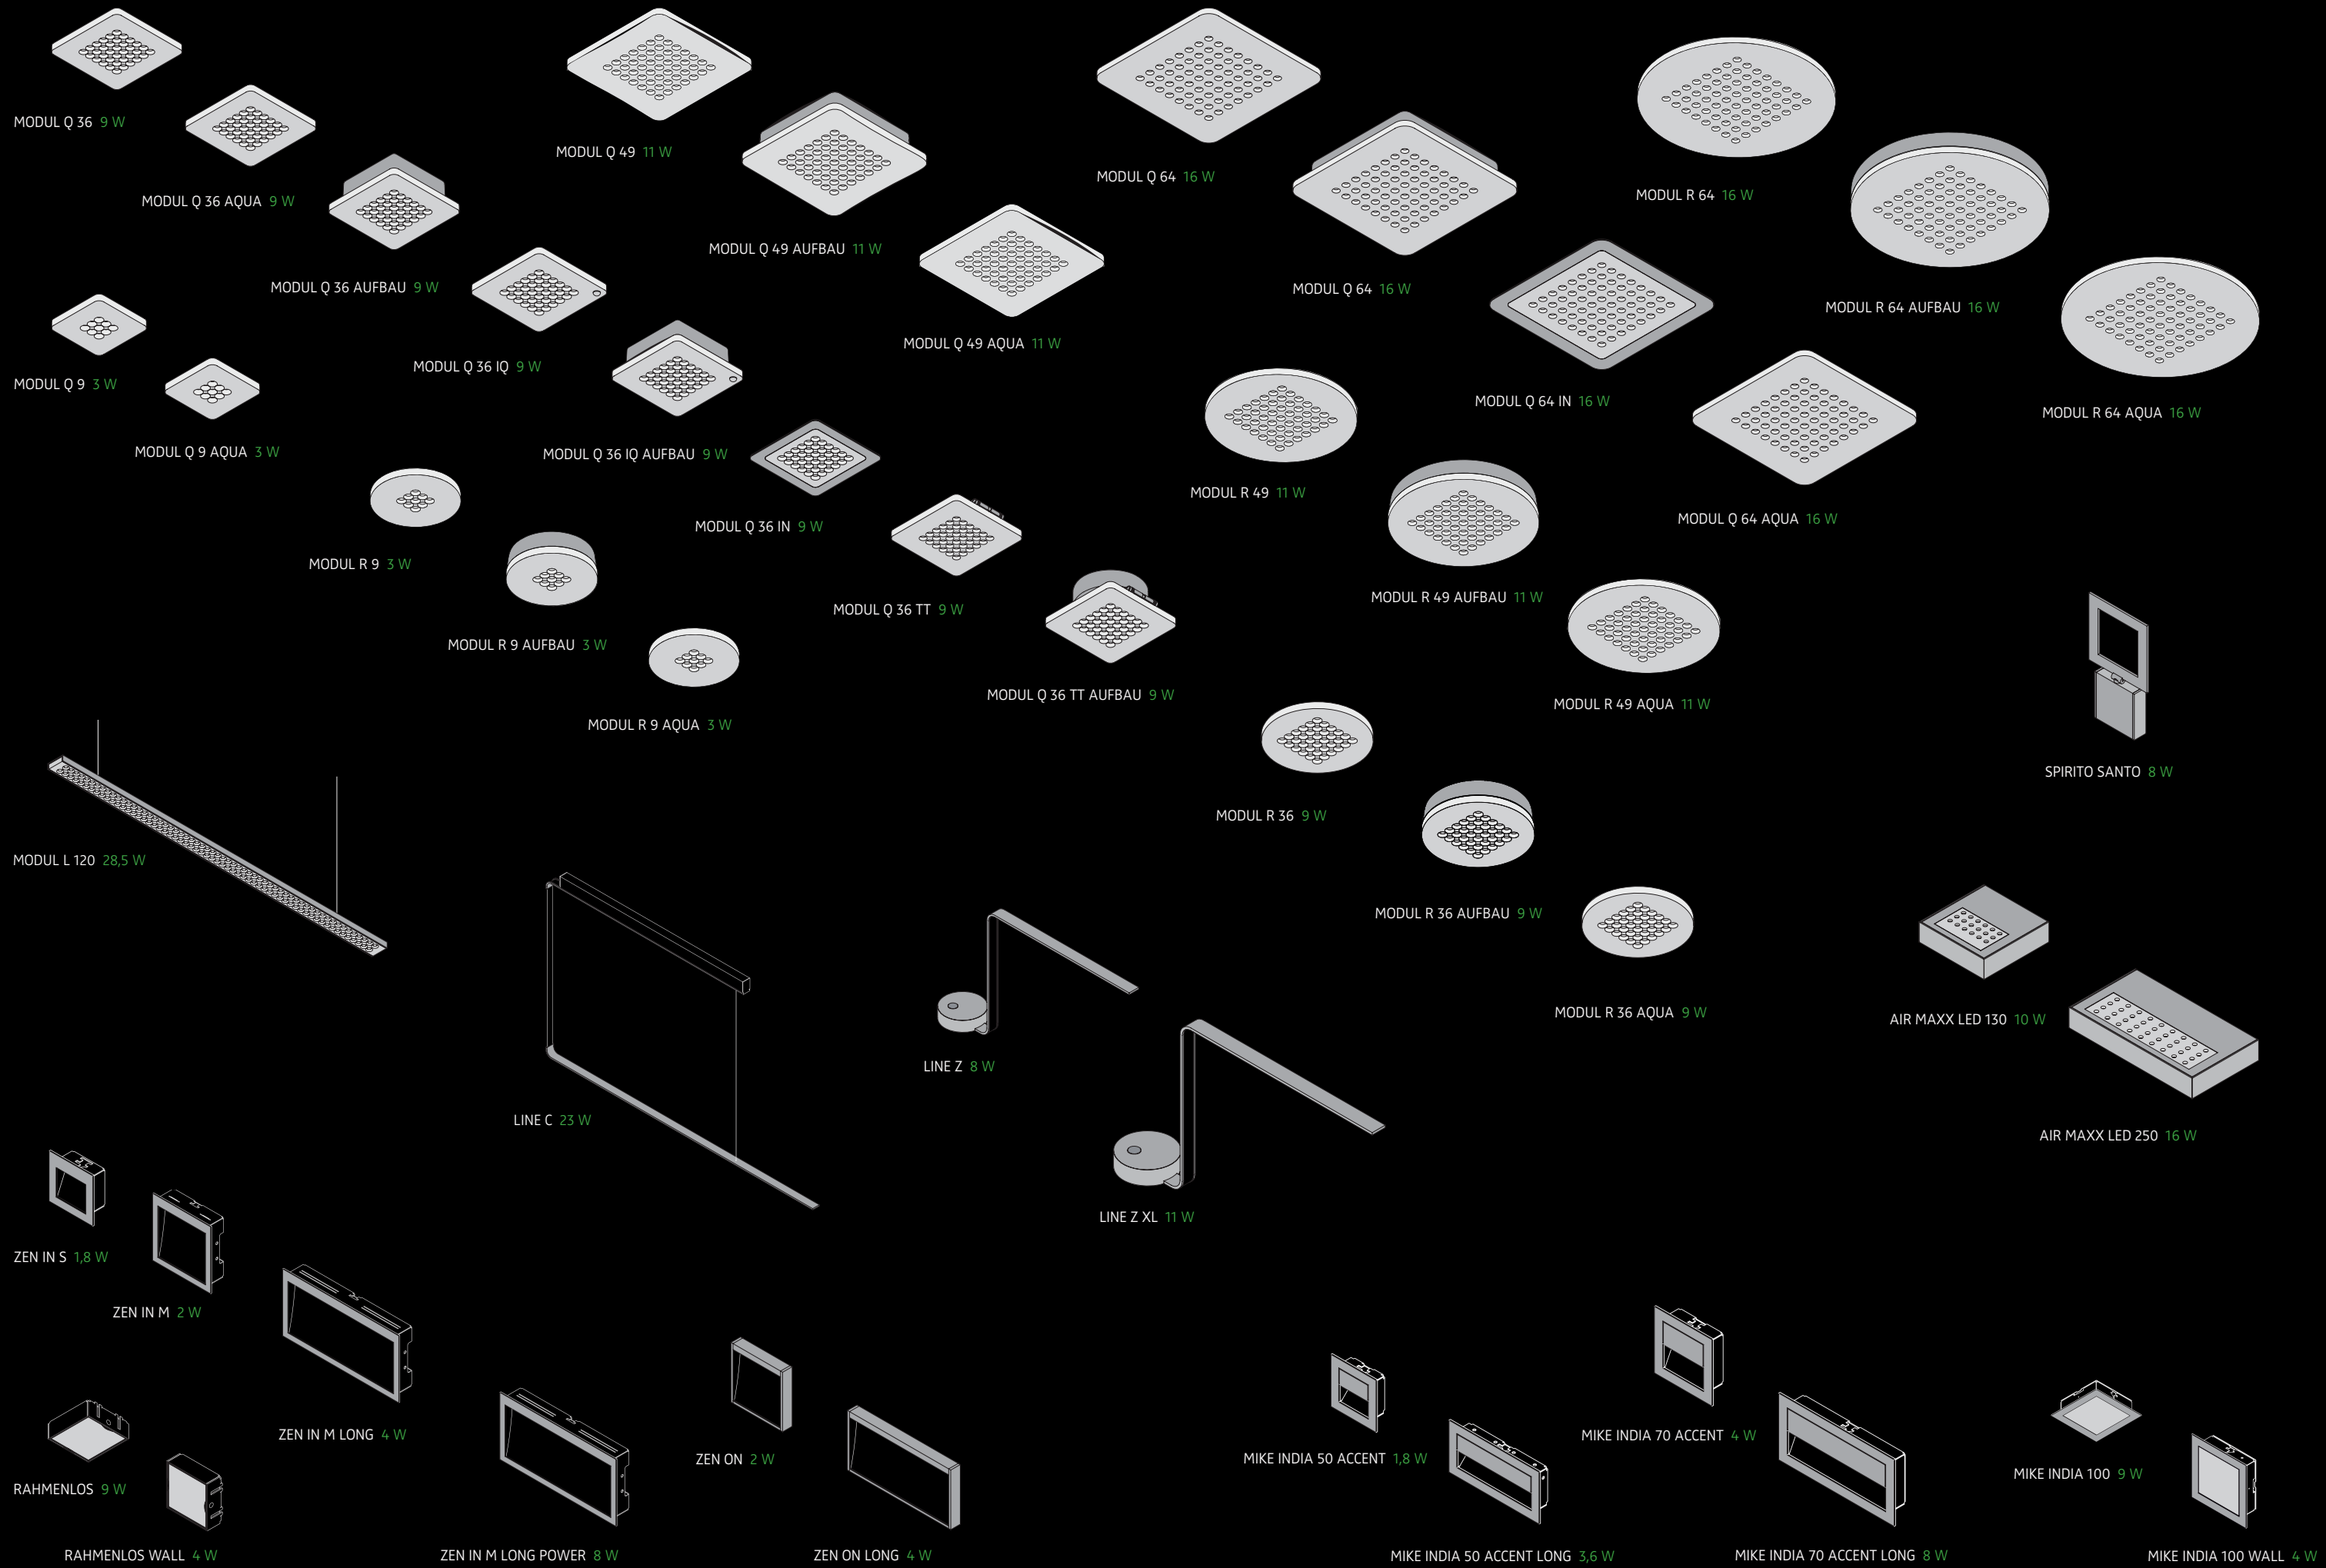

Nur 10 mm hohe, spritzwassergeschützte Deckenanbauleuchte  
Ultra-flat 10 mm thick spray-water-protected ceiling luminaire

MODUL Q 36 9 W

MODUL Q 36 AQUA 9 W

MODUL Q 49 11 W

MODUL Q 64 16 W

MODUL R 64 16 W